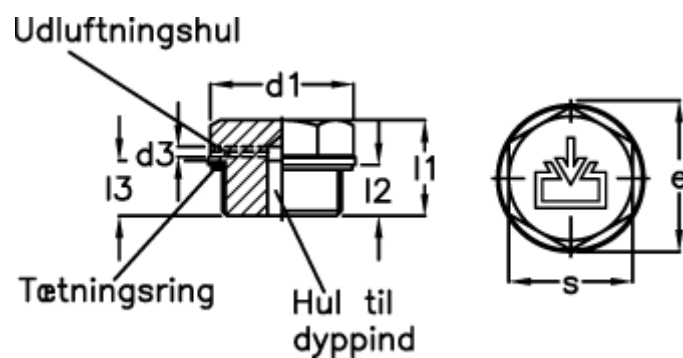

Varenummer: 20240527  
Beskrivelse: E+G  
Gevindprop GN 741-32-G3/4-ES-2

## Mål

d1 = 32  
d2 = G3/4  
d3 = 2  
d4 = M5  
e = 31.2  
l1 = 17.0  
l2 = 9.0  
s = 27